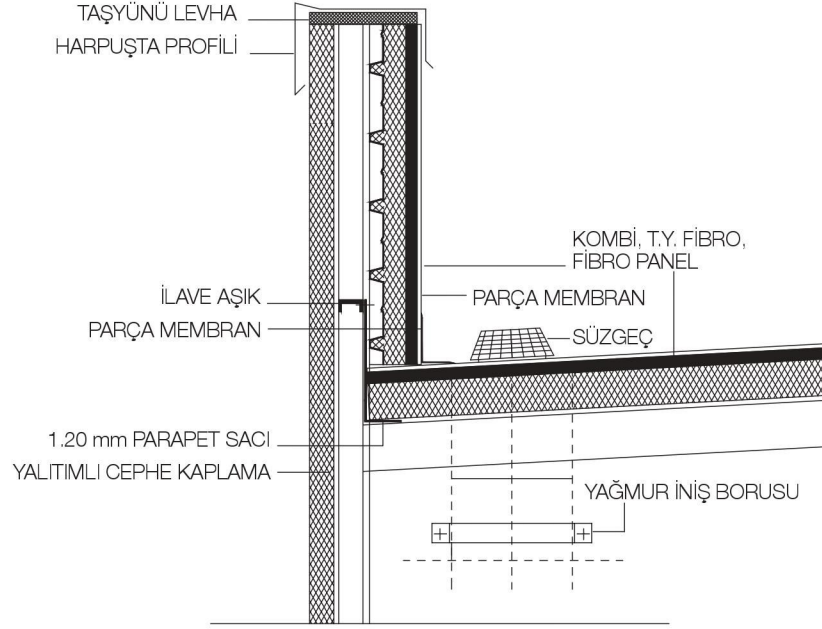

3.51

MEMBRANLI ÇATI PANELİ DERE DETAYI

www.tekiz.com.tr

Detay No
51

- Detaylarda kullanılan konstrüksiyonlar öneri niteliğindedir, her proje koşullarına göre doğruluğu kontrol edilmelidir.
- İzocam herhangi bir ürünü önceden haber vermeksizin üretimden kaldırabilir veya yeni bir ürünü üretim gamına ekleyebilir.