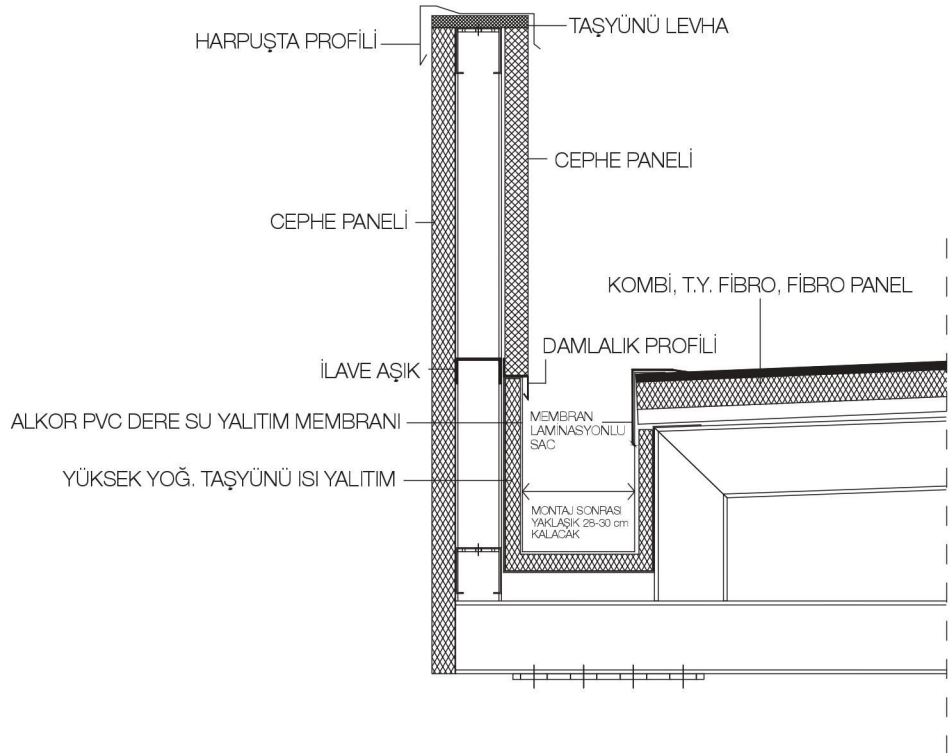

3.51

MEMBRANLI ÇATI PANELİ DERE DETAYI

www.tekiz.com.tr

Detay No
51

- Detaylarda kullanılan konstrüksiyonlar öneri niteliğindedir, her proje koşullarına göre doğruluğu kontrol edilmelidir.
- İzocam herhangi bir ürünü önceden haber vermeksizin üretimden kaldırabilir veya yeni bir ürünü üretim gamına ekleyebilir.